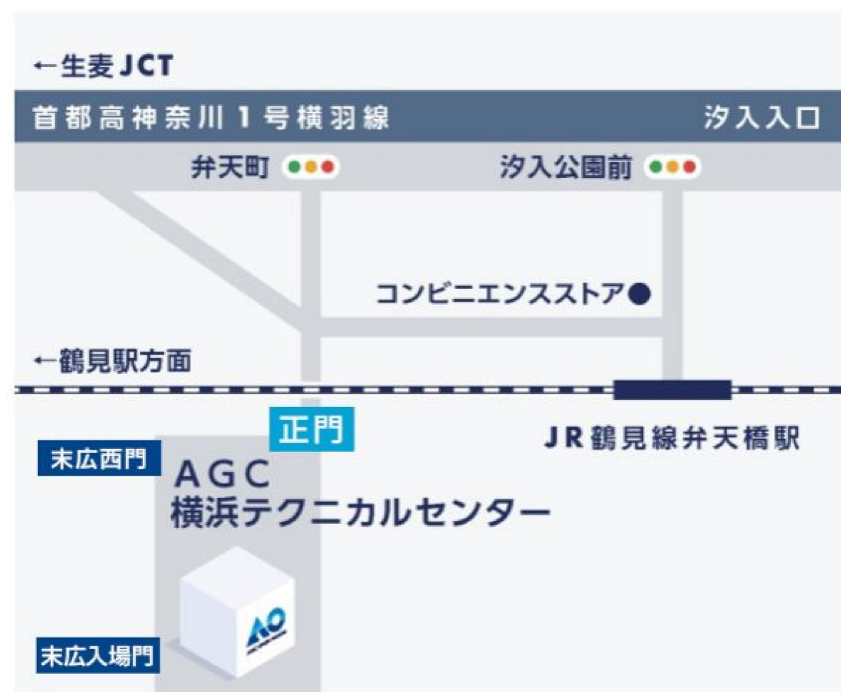

----- 記 -----

実施日時：2024年2月2日（金曜日）

集合場所：AGC 横浜テクニカルセンター正門前

〒230-0045 神奈川県横浜市鶴見区末広町一丁目1番地

JR 鶴見線弁天橋駅下車徒歩3分

交通案内：次項の案内をご確認ください

集合時刻：13時50分

見学時間：14時00分～16時00分

定員：20名

対象者：BSIJ 個人正会員に限ります

申込方法：BSIJ 関東 HP(AGC 横浜テクニカルセンター見学会参加者募集)

申し込み期間(2024年1月15日～1月26日)

申込者が定員を超えた場合には、

厳正なる抽選により参加者を選定させていただきます

抽選となった場合、1月26日に抽選を行い、

1月29日に申込者全員に抽選の結果を含めて、

メールにてご連絡いたします

参加費：無料(交通費は各自で負担願います)

その他：AGC コーテック株式会社様の意向で、

同業者の参加はご遠慮願っております

BSIJ の CPD は 2 単位となります

アクセス

AGC横浜テクニカルセンター（旧京浜工場）

〒230-0045 神奈川県横浜市鶴見区末広町1-1

TEL.045-503-7100

交通アクセス

JR 鶴見線弁天橋駅から徒歩3分

[Google MAP](#)

[センターのご案内](#)

- お客様は「正門」からお入りください。
- 「末広西門」、「末広入場門」は業者向けですので、入場できません。